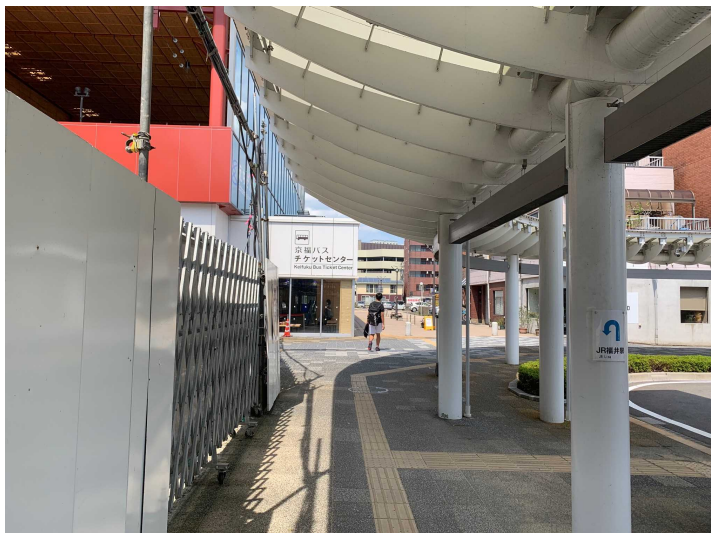

福井医療大学 無料送迎バス乗車場所

乗車場所：すまいるバス 東ルート 福井駅東口のりば

【福井駅から無料送迎バス乗車場所へのルート】

①改札を出て左手の、東口から外へ出ます。

②駅を出てすぐ、左折します。

③屋根に沿って右折し、しばらく直進します。

ホテル京福様が見えますので、そのまま通り過ぎて直進し大通りに出ます。

④大通りを横断し、直進します。

⑤しばらく直進すると、スマイルバス東ルート福井駅東口に到着です。

こちらで無料送迎バスにご乗車ください。